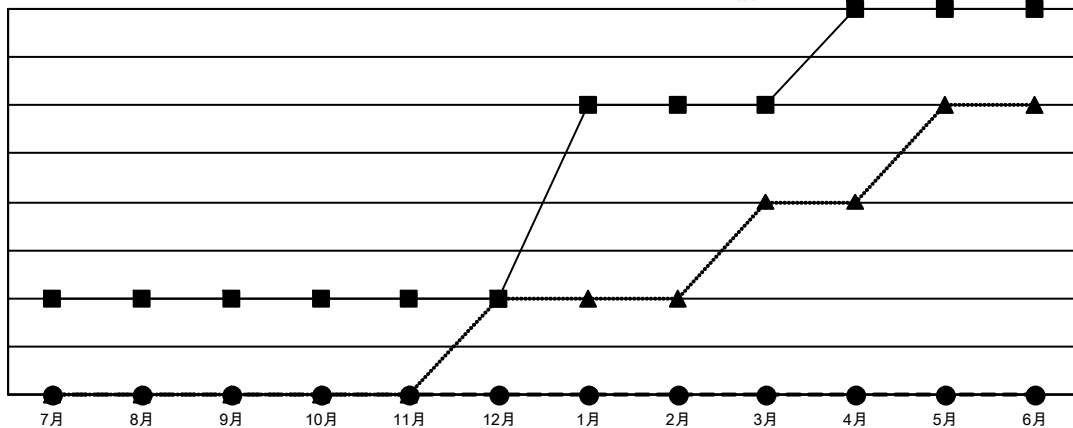

GMT: OPEN

GMT会則地域 5 - J

クラブ			
結果 : 2023-2024			
四半期	新クラブ目標	新クラブ	解散クラブ
7月/8月/9月	1	0	0
10月/11月/12月	0	0	0
1月/2月/3月	2	0	1
4月/5月/6月	1	0	0

名			
結果 : 2023-2024			
四半期	会員純増目標	会員増強実績	退会者 ( 転籍を含む ) 実際
7月/8月/9月	95	171	96
10月/11月/12月	110	90	132
1月/2月/3月	75	114	121
4月/5月/6月	60	53	43

新クラブ目標及び実績累計

会員目標及び実績累計

解散クラブ: 1	133 CLUBS OF 186 一名以上の新会員を登録	男女別	
		男性	4,827 (81.80%)
		女性	1,074 (18.20%)
退会者	<a href="#">会員累計データを見るには、ここをクリック</a>	世帯主/家族会員合計	1,405
物故会員 48		国際会費半額の家族会員	763
クラブ解散 0			
その他 344			
合計 392			