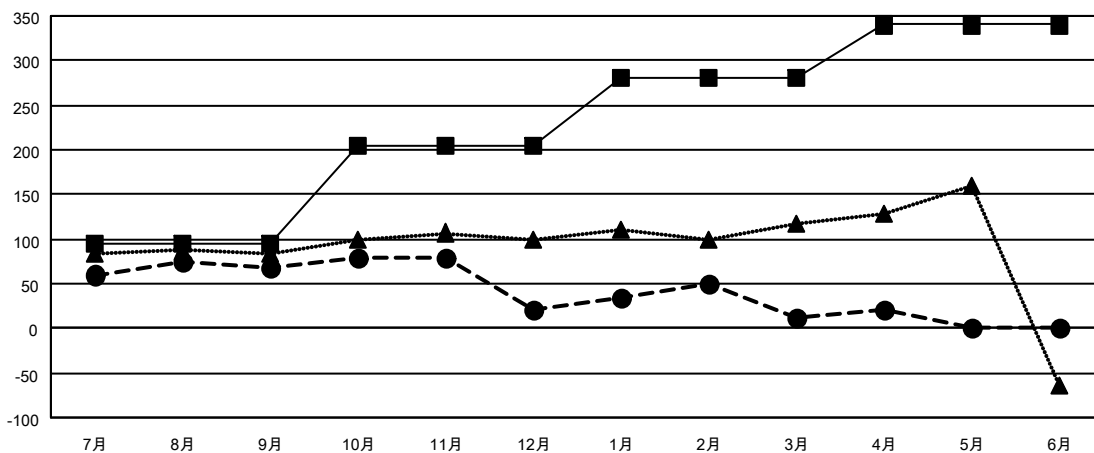

GMT: OPEN

GMT会則地域 5 - J

クラブ			
結果 : 2023-2024			
四半期	新クラブ目標	新クラブ	解散クラブ
7月/8月/9月	1	0	0
10月/11月/12月	0	0	0
1月/2月/3月	2	0	1
4月/5月/6月	1	0	0

名			
結果 : 2023-2024			
四半期	会員純増目標	会員増強実績	退会者 ( 転籍を含む ) 実際
7月/8月/9月	95	171	96
10月/11月/12月	110	90	132
1月/2月/3月	75	114	121
4月/5月/6月	60	53	43

新クラブ目標及び実績累計

会員目標及び実績累計

解散クラブ: 1	133 CLUBS OF 186 一名以上の新会員を登録	男女別	
		男性	4,827 (81.80%)
		女性	1,074 (18.20%)
退会者	<a href="#">会員累計データを見るには、ここをクリック</a>	世帯主/家族会員合計	1,405
物故会員 48		国際会費半額の家族会員	763
クラブ解散 0			
その他 344			
合計 392			